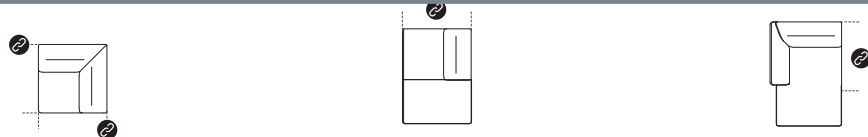

OPSTELLING ▶	HOEKELEMENT	OTTOMANE R/L SMALL**	LONGCHAIR R/L
b x d x h ▶	90 x 90 x 82 cm	131 x 91 x 82 cm	103 x 150 x 82 cm
artikelnummer	32817	32815 (r) / 32816 (l)	32813 (r) / 32814 (l)
▶ pocketvering	•	•	•