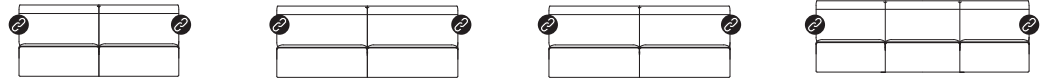

OPSTELLING ▶	2,5-ZITS ZONDER ARMEN*	3-ZITS ZONDER ARMEN*	3,5-ZITS ZONDER ARMEN*	4-ZITS ZONDER ARMEN*
b x d x h ▶	142 x 92 x 82 cm	162 x 91 x 82 cm	182 x 91 x 82 cm	212 x 91 x 82 cm
artikelnummer	44923	44922	44921	44920
▶ pocketvering	•	•	•	•