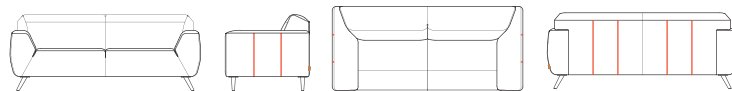

bij lederenvariant komen er extra stiknaden (rood) bij t.o.v de stofvariant

opties

poetkeuze