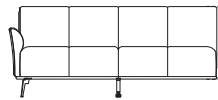

“MANAROLA”

- Combineer je basiskleur en biekleur (combinatie stof en leder niet mogelijk)
- Keuze uit 3 soorten zitcomfort: Supreme Foam (standaard), pocketvering (meerprijs) of pocketvering + memory foam (meerprijs)

OPSTELLING ▶

2-ZITS

2-ZITS ARM R/L*

2,5-ZITS

2,5-ZITS ARM R/L*

b x d x h ▶	162 x 90 x 83 cm	152 x 90 x 83 cm	182 x 90 x 83 cm	172 x 90 x 83 cm
artikelnummer	43200	43204 (r) / 43205 (l)	43201	43206 (r) / 43207 (l)
▶ pocket / pocket+ memory	•	•	•	•

OPSTELLING ▶

3-ZITS

3-ZITS ARM R/L*

3,5-ZITS

3,5-ZITS ARM R/L*

b x d x h ▶	202 x 90 x 83 cm	192 x 90 x 83 cm	222 x 90 x 83 cm	212 x 90 x 83 cm
artikelnummer	43202	43208 (r) / 43209 (l)	43203	43210 (r) / 43211 (l)
▶ pocket / pocket+ memory	•	•	•	•

OPSTELLING ▶

2-ZITS ZONDER ARMEN*

2,5-ZITS ZONDER ARMEN*

3-ZITS ZONDER ARMEN*

3,5-ZITS ZONDER ARMEN*

b x d x h ▶	142 x 90 x 83 cm	162 x 90 x 83 cm	182 x 90 x 83 cm	202 x 90 x 83 cm
artikelnummer	44953	44952	44951	44950
▶ pocket / pocket+ memory	•	•	•	•