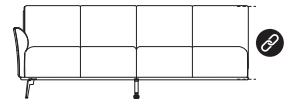

“MANAROLA”

- Combineer je basiskleur en biekleur (combinatie stof en leder niet mogelijk)
- Keuze uit 3 soorten zitcomfort: Supreme Foam (standaard), pocketvering (meerprijs) of pocketvering + memory foam (meerprijs)

OPSTELLING ▶

2-ZITS

2-ZITS ARM R/L*

2,5-ZITS

2,5-ZITS ARM R/L*

b x d x h ▶	162 x 90 x 83 cm	152 x 90 x 83 cm	182 x 90 x 83 cm	172 x 90 x 83 cm
artikelnummer	43200	43204 (r) / 43205 (l)	43201	43206 (r) / 43207 (l)
▶ pocket / pocket+ memory	•	•	•	•

OPSTELLING ▶

3-ZITS

3-ZITS ARM R/L*

3,5-ZITS

3,5-ZITS ARM R/L*

b x d x h ▶	202 x 90 x 83 cm	192 x 90 x 83 cm	222 x 90 x 83 cm	212 x 90 x 83 cm
artikelnummer	43202	43208 (r) / 43209 (l)	43203	43210 (r) / 43211 (l)
▶ pocket / pocket+ memory	•	•	•	•

OPSTELLING ▶

2-ZITS ZONDER ARMEN*

2,5-ZITS ZONDER ARMEN*

3-ZITS ZONDER ARMEN*

3,5-ZITS ZONDER ARMEN*

b x d x h ▶	142 x 90 x 83 cm	162 x 90 x 83 cm	182 x 90 x 83 cm	202 x 90 x 83 cm
artikelnummer	44953	44952	44951	44950
▶ pocket / pocket+ memory	•	•	•	•