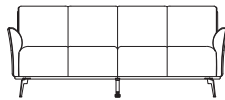

“MANAROLA”

- Combineer je basiskleur en biekleur (combinatie stof en leder niet mogelijk)
- Keuze uit 3 soorten zitcomfort: Supreme Foam (standaard), pocketvering (meerprijs) of pocketvering + memory foam (meerprijs)

OPSTELLING ▶

2-ZITS

2-ZITS ARM R/L*

2,5-ZITS

2,5-ZITS ARM R/L*

b x d x h ▶	162 x 90 x 83 cm	152 x 90 x 83 cm	182 x 90 x 83 cm	172 x 90 x 83 cm
artikelnummer	43200	43204 (r) / 43205 (l)	43201	43206 (r) / 43207 (l)
▶ pocket / pocket+ memory	•	•	•	•

OPSTELLING ▶

3-ZITS

3-ZITS ARM R/L*

3,5-ZITS

3,5-ZITS ARM R/L*

b x d x h ▶	202 x 90 x 83 cm	192 x 90 x 83 cm	222 x 90 x 83 cm	212 x 90 x 83 cm
artikelnummer	43202	43208 (r) / 43209 (l)	43203	43210 (r) / 43211 (l)
▶ pocket / pocket+ memory	•	•	•	•

OPSTELLING ▶

2-ZITS ZONDER ARMEN*

2,5-ZITS ZONDER ARMEN*

3-ZITS ZONDER ARMEN*

3,5-ZITS ZONDER ARMEN*

b x d x h ▶	142 x 90 x 83 cm	162 x 90 x 83 cm	182 x 90 x 83 cm	202 x 90 x 83 cm
artikelnummer	44953	44952	44951	44950
▶ pocket / pocket+ memory	•	•	•	•