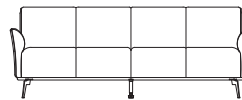

“MANAROLA”

- Combineer je basiskleur en biekleur (combinatie stof en leder niet mogelijk)
- Keuze uit 3 soorten zitcomfort: Supreme Foam (standaard), pocketvering (meerprijs) of pocketvering + memory foam (meerprijs)

OPSTELLING ▶

2-ZITS

2-ZITS ARM R/L*

2,5-ZITS

2,5-ZITS ARM R/L*

b x d x h ▶	162 x 90 x 83 cm	152 x 90 x 83 cm	182 x 90 x 83 cm	172 x 90 x 83 cm
artikelnummer	43200	43204 (r) / 43205 (l)	43201	43206 (r) / 43207 (l)
▶ pocket / pocket+ memory	•	•	•	•

OPSTELLING ▶

3-ZITS

3-ZITS ARM R/L*

3,5-ZITS

3,5-ZITS ARM R/L*

b x d x h ▶	202 x 90 x 83 cm	192 x 90 x 83 cm	222 x 90 x 83 cm	212 x 90 x 83 cm
artikelnummer	43202	43208 (r) / 43209 (l)	43203	43210 (r) / 43211 (l)
▶ pocket / pocket+ memory	•	•	•	•

OPSTELLING ▶

2-ZITS ZONDER ARMEN*

2,5-ZITS ZONDER ARMEN*

3-ZITS ZONDER ARMEN*

3,5-ZITS ZONDER ARMEN*

b x d x h ▶	142 x 90 x 83 cm	162 x 90 x 83 cm	182 x 90 x 83 cm	202 x 90 x 83 cm
artikelnummer	44953	44952	44951	44950
▶ pocket / pocket+ memory	•	•	•	•