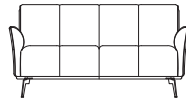

PRODUCTINFORMATIE

WWW.XOOON.COM

BETAALBAAR DESIGN

KIJK ACHTEROP VOOR ALLE MOGELIJKHEDEN, MATEN EN OPTIES

KIJK OP
XOOON.COM
VOOR ALLE
INFORMATIE EN
INSPIRATIE!

bij ledervariant komen er extra stiknaden (rood) bij t.o.v de stofvariant

“MANAROLA”

- Combineer je basiskleur en biekleur (combinatie stof en leder niet mogelijk)
- Keuze uit 3 soorten zitcomfort: Supreme Foam (standaard), pocketvering (meerprijs) of pocketvering + memory foam (meerprijs)

OPSTELLING ▶

2-ZITS

2-ZITS ARM R/L*

2,5-ZITS

2,5-ZITS ARM R/L*

b x d x h ▶	162 x 90 x 83 cm	152 x 90 x 83 cm	182 x 90 x 83 cm	172 x 90 x 83 cm
artikelnummer	43200	43204 (r) / 43205 (l)	43201	43206 (r) / 43207 (l)
▶ pocket / pocket+ memory	•	•	•	•

OPSTELLING ▶

3-ZITS

3-ZITS ARM R/L*

3,5-ZITS

3,5-ZITS ARM R/L*

b x d x h ▶	202 x 90 x 83 cm	192 x 90 x 83 cm	222 x 90 x 83 cm	212 x 90 x 83 cm
artikelnummer	43202	43208 (r) / 43209 (l)	43203	43210 (r) / 43211 (l)
▶ pocket / pocket+ memory	•	•	•	•