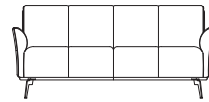

PRODUCTINFORMATIE

WWW.XOOON.COM

BETAALBAAR DESIGN

KIJK ACHTEROP VOOR ALLE MOGELIJKHEDEN, MATEN EN OPTIES

KIJK OP
XOOON.COM
VOOR ALLE
INFORMATIE EN
INSPIRATIE!

bij ledervariant komen er extra stiknaden (rood) bij t.o.v de stofvariant

“MANAROLA”

- Combineer je basiskleur en biekleur (combinatie stof en leder niet mogelijk)
- Keuze uit 3 soorten zitcomfort: Supreme Foam (standaard), pocketvering (meerprijs) of pocketvering + memory foam (meerprijs)

OPSTELLING ▶

2-ZITS

2-ZITS ARM R/L*

2,5-ZITS

2,5-ZITS ARM R/L*

b x d x h ▶	162 x 90 x 83 cm	152 x 90 x 83 cm	182 x 90 x 83 cm	172 x 90 x 83 cm
artikelnummer	43200	43204 (r) / 43205 (l)	43201	43206 (r) / 43207 (l)
▶ pocket / pocket+ memory	•	•	•	•

OPSTELLING ▶

3-ZITS

3-ZITS ARM R/L*

3,5-ZITS

3,5-ZITS ARM R/L*

b x d x h ▶	202 x 90 x 83 cm	192 x 90 x 83 cm	222 x 90 x 83 cm	212 x 90 x 83 cm
artikelnummer	43202	43208 (r) / 43209 (l)	43203	43210 (r) / 43211 (l)
▶ pocket / pocket+ memory	•	•	•	•