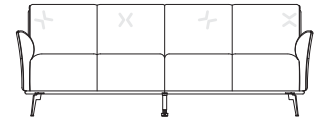

PRODUCTINFORMATIE

WWW.XOOON.COM

BETAALBAAR DESIGN

KIJK ACHTEROP VOOR ALLE MOGELIJKHEDEN, MATEN EN OPTIES

KIJK OP
XOOON.COM
VOOR ALLE
INFORMATIE EN
INSPIRATIE!

bij ledervariant komen er extra stiknaden (rood) bij t.o.v de stofvariant

“MANAROLA”

- Combineer je basiskleur en biekleur (combinatie stof en leder niet mogelijk)
- Keuze uit 3 soorten zitcomfort: Supreme Foam (standaard), pocketvering (meerprijs) of pocketvering + memory foam (meerprijs)

OPSTELLING ▶

2-ZITS

2-ZITS ARM R/L*

2,5-ZITS

2,5-ZITS ARM R/L*

b x d x h ▶	162 x 90 x 83 cm	152 x 90 x 83 cm	182 x 90 x 83 cm	172 x 90 x 83 cm
artikelnummer	43200	43204 (r) / 43205 (l)	43201	43206 (r) / 43207 (l)
▶ pocket / pocket+ memory	•	•	•	•

OPSTELLING ▶

3-ZITS

3-ZITS ARM R/L*

3,5-ZITS

3,5-ZITS ARM R/L*

b x d x h ▶	202 x 90 x 83 cm	192 x 90 x 83 cm	222 x 90 x 83 cm	212 x 90 x 83 cm
artikelnummer	43202	43208 (r) / 43209 (l)	43203	43210 (r) / 43211 (l)
▶ pocket / pocket+ memory	•	•	•	•