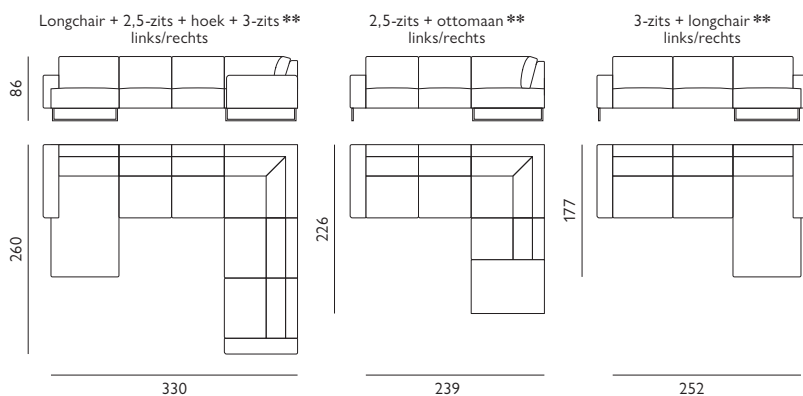

## Basisopstellingen (breedte van de arm moet worden toegevoegd)

## Hoekopstellingen veel voorkomend (breedte van de arm moet worden toegevoegd)

Afgebeeld als hoekbank longchair + 2,5-zits + hoek + 1,5-zits + 1,5-zits arm inclusief elektrische relaxfunctie in stof oasis

### Kenmerken

- Keuze uit **stof**, **microleer** of **leer**
- Keuze uit **vele kleuren**
- Hoogwaardige vulling van **Sandwich polyether**, **HR-schuim** of **Pocketvering**
- Leverbaar met **elektrisch verstelbare relaxfunctie** \* en/of **elektrisch verstelbare zitdiepte** \*\* optioneel met accu
- Keuze uit **5 verschillende armen** en **8 typen poten**
- Keuze uit **2 zithoogtes**; 45 cm of 47 cm

**Of stel met onderstaande elementen je eigen bank samen** (breedte van de arm moet worden toegevoegd)

5 verschillende armen

8 typen poten

Optioneel met verstelbare hoofdsteun

Afgebeeld als hoekbank longchair + 2,5-zits + hoek + 1,5-zits + 1,5-zits arm inclusief elektrische relaxfunctie in stof oasis