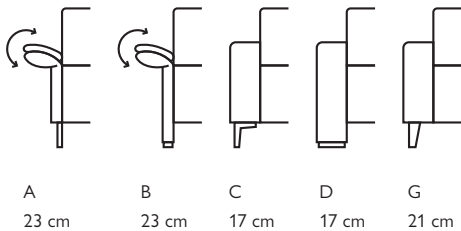

5 verschillende armen