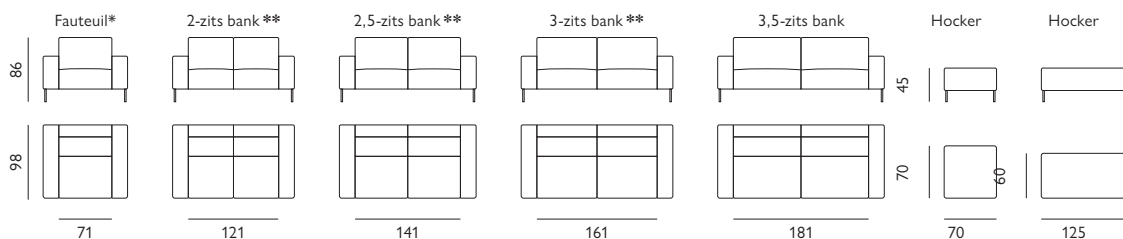

## Basisopstellingen (breedte van de arm moet worden toegevoegd)

## Hoekopstellingen veel voorkomend (breedte van de arm moet worden toegevoegd)

Afgebeeld als hoekbank longchair + 2,5-zits + hoek + 1,5-zits + 1,5-zits arm inclusief elektrische relaxfunctie in stof oasis

### Kenmerken

- Keuze uit **stof**, **microleer** of **leer**
- Keuze uit **vele kleuren**
- Hoogwaardige vulling van **Sandwich polyether**, **HR-schuim** of **Pocketvering**
- Leverbaar met **elektrisch verstelbare relaxfunctie** \* en/of **elektrisch verstelbare zitdiepte** \*\* optioneel met accu
- Keuze uit **5 verschillende armen** en **8 typen poten**
- Keuze uit **2 zithoogtes**; 45 cm of 47 cm

**Of stel met onderstaande elementen je eigen bank samen** (breedte van de arm moet worden toegevoegd)

5 verschillende armen

8 typen poten

Optioneel met verstelbare hoofdsteun

Afgebeeld als hoekbank longchair + 2,5-zits + hoek + 1,5-zits + 1,5-zits arm inclusief elektrische relaxfunctie in stof oasis