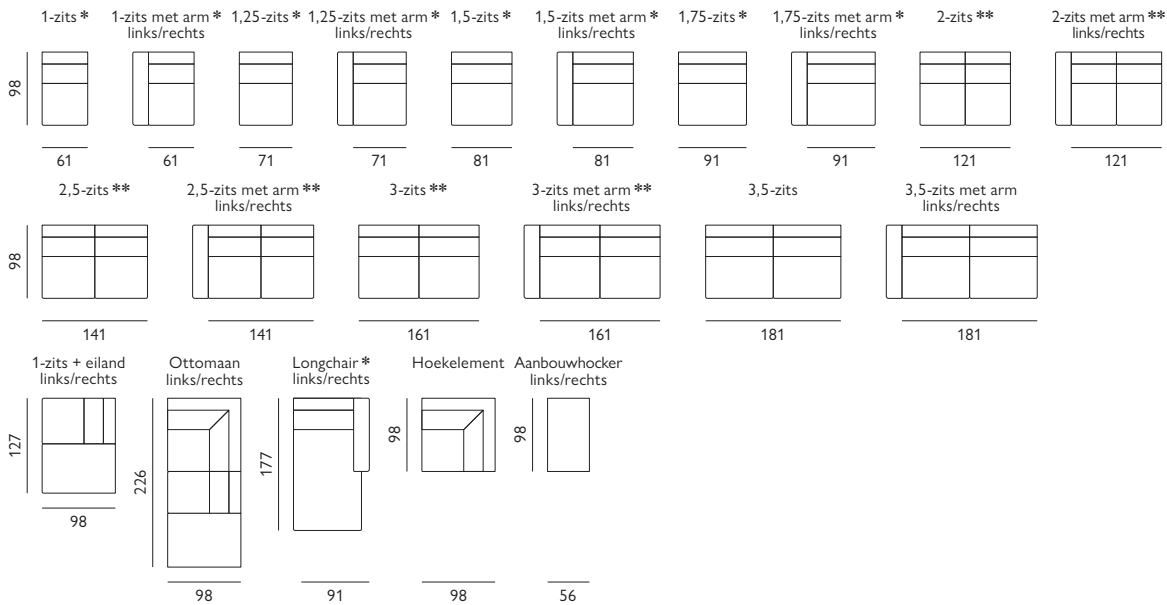

Of stel met onderstaande elementen je eigen bank samen (breedte van de arm moet worden toegevoegd)