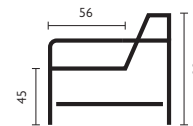

## Basisopstellingen (breedte van de arm moet worden toegevoegd)

### Kenmerken

- Keuze uit **stof**, **microleer** of **leer**
- Keuze uit **vele kleuren**
- Hoogwaardige vulling van **Sandwich polyether**, **HR-schuim** of **Pocketvering**
- Leverbaar met **elektrisch verstelbare relaxfunctie** \* en/of **elektrisch verstelbare zitdiepte** \*\* optioneel met accu
- Keuze uit **5 verschillende armen** en **8 typen poten**
- Keuze uit **2 zithoogtes**; 45 cm of 47 cm

**Of stel met onderstaande elementen je eigen bank samen** (breedte van de arm moet worden toegevoegd)

5 verschillende armen

8 typen poten

Optioneel met verstelbare hoofdsteun

Afgebeeld als hoekbank longchair + 2,5-zits + hoek + 1,5-zits + 1,5-zits arm inclusief elektrische relaxfunctie in stof oasis