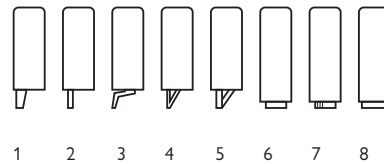

## Hoekopstellingen veel voorkomend (breedte van de arm moet worden toegevoegd)

Afgebeeld als hoekbank longchair + 2,5-zits + hoek + 1,5-zits + 1,5-zits arm inclusief elektrische relaxfunctie in stof oasis

### Kenmerken

- Keuze uit **stof**, **microleer** of **leer**
- Keuze uit **vele kleuren**
- Hoogwaardige vulling van **Sandwich polyether**, **HR-schuim** of **Pocketvering**
- Leverbaar met **elektrisch verstelbare relaxfunctie** \* en/of **elektrisch verstelbare zitdiepte** \*\* optioneel met accu
- Keuze uit **5 verschillende armen** en **8 typen poten**
- Keuze uit **2 zithoogtes**; 45 cm of 47 cm

**Of stel met onderstaande elementen je eigen bank samen** (breedte van de arm moet worden toegevoegd)

5 verschillende armen

8 typen poten

Optioneel met verstelbare hoofdsteun

Afgebeeld als hoekbank longchair + 2,5-zits + hoek + 1,5-zits + 1,5-zits arm inclusief elektrische relaxfunctie in stof oasis