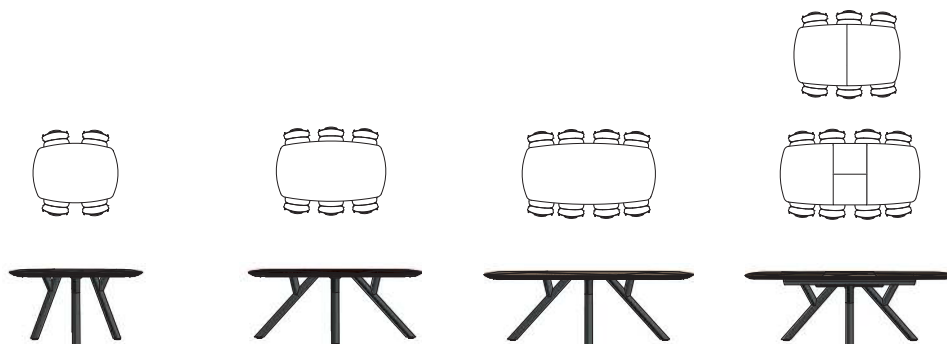

PRODUCTINFORMATIE

WWW.XOOON.COM

BETAALBAAR DESIGN

KIJK ACHTEROP VOOR ALLE MOGELIJKHEDEN, MATEN EN OPTIES

“MINATO”

- Blad in HPL • Kies uit 3 kleuren; marmerlook licht grijs of onyx en eiken naturel
- Onderstel in metaal

BAR/EETKAMERTAFEL - OVAAL

UITSCHUIFTAFEL

<i>b x d x h</i> ▶	150 x 105 x 77/92 cm	200 x 105 x 77/92 cm	240 x 110 x 77/92 cm	180/240 x 110 x 77 cm
Eettafel (H: 77 cm)	46892	46891	46890	46902
Bartafel (H: 92 cm)	46895	46894	46893	

BAR/EETKAMERTAFEL - ELLIPS

<i>b x d x h</i> ▶	180 x 100 x 77/92 cm	210 x 105 x 77/92 cm	240 x 110 x 77/92 cm
Eettafel (H: 77 cm)	46898	46897	46896
Bartafel (H: 92 cm)	46901	46900	46899

SALONTAFEL

LAPTOP-TAFEL

<i>b x d x h</i> ▶	100 x 60 x 32 cm	75 x 45 x 38 cm	60 x 46 x 40 cm	45 x 35 x 52 cm
Salontafel	46903	46904	46905	46906

VERKRIJGBAAR IN 3 KLEUREN

LICHTGRIJS

ONYX

NATUREL