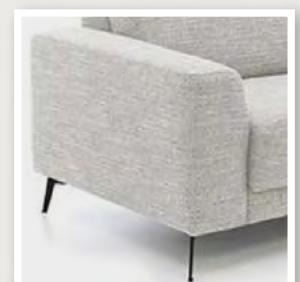

Arm C*
H63xB23xD91