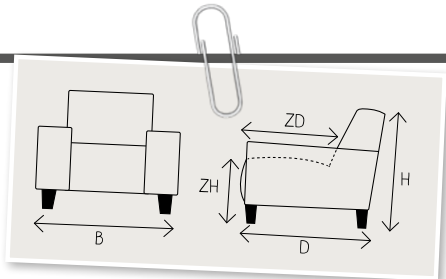

ZH45/48xZD53
Aantal poten 2

**1-Zits met eiland (70/80/90)
rechts**
70 - H84xB131xD91
80 - H84xB141xD91
90 - H84xB151xD91

ZH45/48xZD53
Aantal poten 2

KIES DE ARMLEUNING

Moscato biedt keuze uit een armleuning in 3 breedtematen, deze kunnen zowel links als rechts geplaatst worden.

* Bij de longchair steekt Arm B ca. 4cm uit, en bij Arm C ca. 8cm.

Arm A
H63xB15xD91

Arm B*
H63xB19xD91

Arm C*
H63xB23xD91

B breedte H hoogte D diepte ZH zithoogte ZD zitdiepte

Longchair links
H84xB98xD164
Rugbreedte 81

ZH45xZD125
Aantal poten 2

Longchair rechts
H84xB98xD164
Rugbreedte 81

ZH45xZD125
Aantal poten 2

Hoek met eiland links
H84xB91xD219

ZH45/48xZD53
Aantal poten 3

Hoek met eiland rechts
H84xB91xD219

ZH45/48xZD53
Aantal poten 3