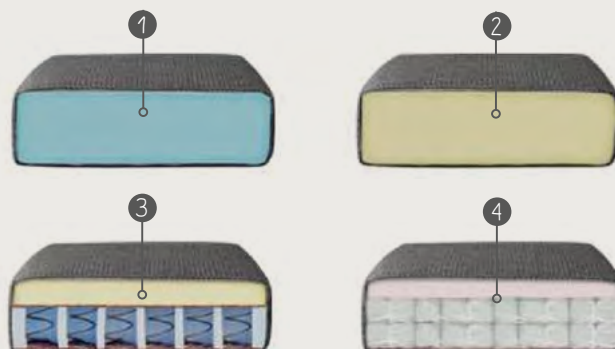

KIES JE ZITCOMFORT

- 1 **Standaard** : Polyether SG35kg/m³
- 2 **Medium** : HR-schuim 38kg/m³
- 3 **Excellent** : Bonellveren + HR-schuim 38kg/m³.
- 4 **Supreme** : Pocketveren + Viscoschuim (memory foam).

De zitcomforts zijn afgewerkt met een comfortabele Dienenwattenafdeklaag en zijn altijd ondersteund door Nosagveren. Zitcomfort type 2, 3 & 4 hebben een meerprijs.