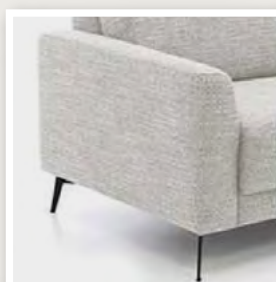

1-Zits zonder arm (70/80)
70 - H84xB71xD91
80 - H84xB81xD91

ZH45/48xZD53

**1-Zits zonder arm (70/80)
+ elektrische relaxfunctie**
70 - H84xB71xD91
80 - H84xB81xD91

ZH45/48xZD53
Verstelbare zitdiepte +15cm

1,5-Zits zonder arm
H84xB91xD91

ZH45/48xZD53

**1,5-Zits zonder arm
+ elektrische relaxfunctie**
H84xB91xD91

ZH45/48xZD53
Verstelbare zitdiepte +15cm

2-Zits zonder arm
H84xB141xD91

ZH45/48xZD53

**2-Zits zonder arm
+ verstelbare zitdiepte
per zitplaats**
H84xB141xD91

ZH45/48xZD53
Verstelbare zitdiepte +D8

2,5-Zits zonder arm
H84xB161xD91

ZH45/48xZD53

**2,5-Zits zonder arm
+ verstelbare zitdiepte
per zitplaats**
H84xB161xD91

ZH45/48xZD53
Verstelbare zitdiepte +D8

3-Zits zonder arm
H84xB181xD91

ZH45/48xZD53

**3-Zits zonder arm
+ verstelbare zitdiepte
per zitplaats**
H84xB181xD91

ZH45/48xZD53
Verstelbare zitdiepte +D8

**1-Zits met eiland (70/80/90)
links**
70 - H84xB131xD91
80 - H84xB141xD91
90 - H84xB151xD91

ZH45/48xZD53
Aantal poten 2

**1-Zits met eiland (70/80/90)
rechts**
70 - H84xB131xD91
80 - H84xB141xD91
90 - H84xB151xD91

ZH45/48xZD53
Aantal poten 2

KIES DE ARMLEUNING

Moscato biedt keuze uit een armleuning in 3 breedtematen, deze kunnen zowel links als rechts geplaatst worden.

* Bij de longchair steekt Arm B ca. 4cm uit, en bij Arm C ca. 8cm.

Arm A
H63xB15xD91