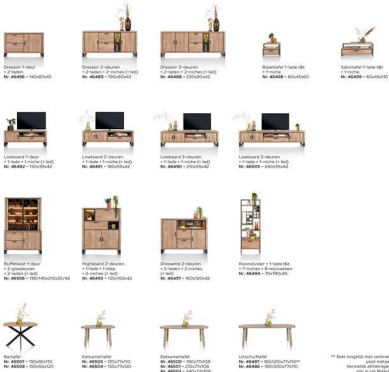

Pavarotti Collection

KENMERKEN:

- Primo Laminato (HPL) in kleur barnwood met metaal
- Onderhoudsvriendelijk en krasbestendig
- Ledverlichting
- Soft-closing deuren en laden
- Tafels met keuze uit 3 unieke onderstellen