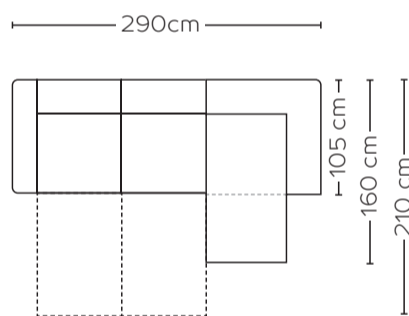

## ① kies de grootte

art. nr. 49070/49071  
2,5-zits met longchair rechts/links  
matras 140x190 cm

art. nr. 49072/49073  
3-zits met longchair rechts/links  
matras 160x190 cm