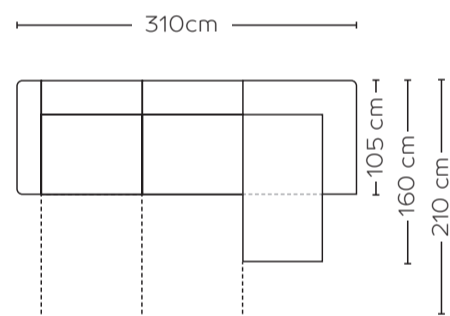

## ① kies de grootte

art. nr. 49070/49071  
2,5-zits met longchair rechts/links  
matras 140x190 cm

art. nr. 49072/49073  
3-zits met longchair rechts/links  
matras 160x190 cm