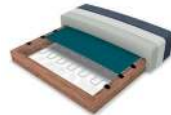

opties

zitcomfort

hoogwaardig zitcomfort met supreme foam (standaard)