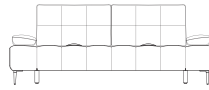

## “ C A N N E S ”

- Keuze uit 3 soorten zitcomfort: Supreme Foam (standaard), pocketvering (meerprijs) of pocketvering + Memory foam (meerprijs)
- In diepte verstelbare rugleuning
- verstelbare armleuning