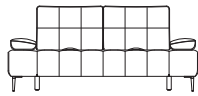

PRODUCTINFORMATIE

WWW.XOOON.COM

BETAALBAAR DESIGN

KIJK ACHTEROP VOOR ALLE MOGELIJKHEDEN, MATEN EN OPTIES

KIJK OP  
XOOON.COM  
VOOR ALLE  
INFORMATIE EN  
INSPIRATIE!

## “ C A N N E S ”

- Keuze uit 3 soorten zitcomfort: Supreme Foam (standaard), pocketvering (meerprijs) of pocketvering + Memory foam (meerprijs)
- In diepte verstelbare rugleuning
- verstelbare armleuning