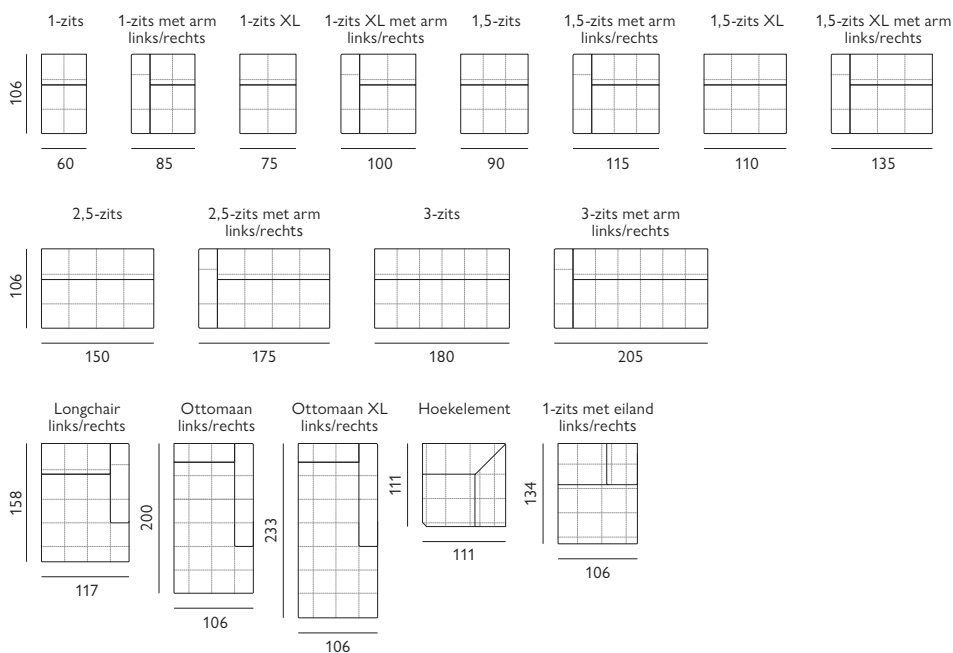

Of stel met onderstaande elementen je eigen bank samen

Afgebeeld als 3-zits bank
in stof salvador

All in house.

5 jaar zorgeloos zittenot. Bij de aanschaf van een zitmeubel kun je het **All in House Servicepakket** afsluiten. Met dit pakket koop je optimale bescherming, 100 procent garantie op de constructie, professionele hulp bij calamiteiten en bij vlekken. Wij vertellen je er graag meer over.

Let op! Onder voorbehoud van typefouten/afwijkingen in afmeting tot 5% zijn mogelijk.