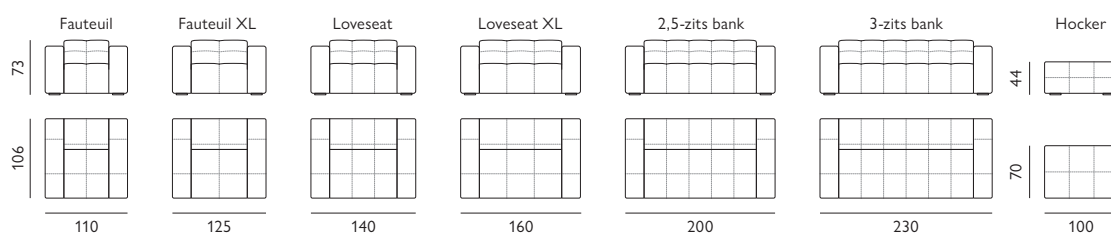

Dinant

Basisopstellingen

Hoekopstellingen veel voorkomend

Afgebeeld als 3-zits bank
in stof salvador

Kenmerken

- Keuze uit **stof** of **microleer**
- Keuze uit **vele kleuren**
- Hoogwaardige vulling van **HR-schuim**

Let op! Onder voorbehoud van typefouten/afwijkingen in afmeting tot 5% zijn mogelijk.