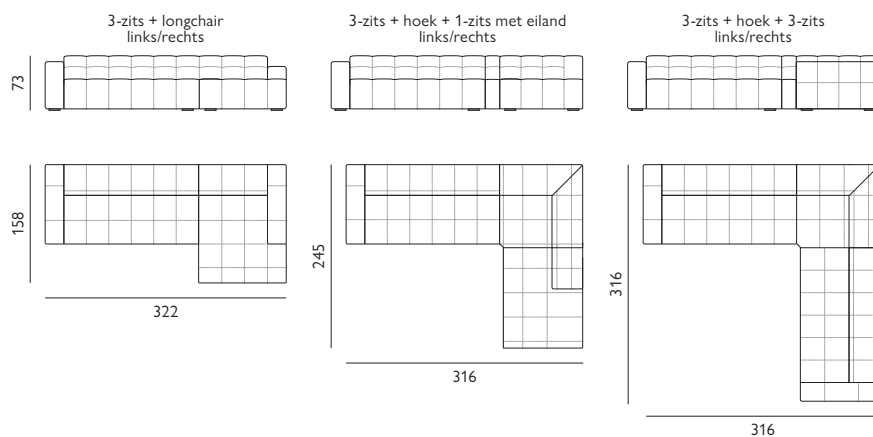

Dinant

Basisopstellingen

Hoekopstellingen veel voorkomend

Afgebeeld als 3-zits bank
in stof salvador

Kenmerken

- Keuze uit **stof** of **microleer**
- Keuze uit **vele kleuren**
- Hoogwaardige vulling van **HR-schuim**

Let op! Onder voorbehoud van typefouten/afwijkingen in afmeting tot 5% zijn mogelijk.