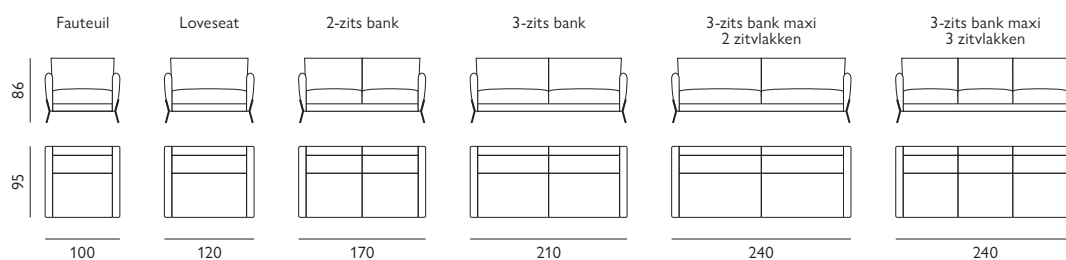

Novara

Kenmerken

- Keuze uit **diverse stoffen**
- Hoogwaardige vulling van **Pocketverenig**

- Keuze uit **2 typen poten;** zwart metaal of hout
- Keuze uit **6 verschillende kleuren houten poten;** black, dark brown, walnut, oak, beech, white

Basisopstellingen

Hoekopstellingen

Afgebeeld als 3-zits maxi bank met 2 zitvlakken in stof diego

All in house.

5 jaar zorgeloos zittenot. Bij de aanschaf van een zitmeubel kun je het **All in House Servicepakket** afsluiten. Met dit pakket koop je optimale bescherming, 100 procent garantie op de constructie, professionele hulp bij calamiteiten en bij vlekken. Wij vertellen je er graag meer over.

Let op! Onder voorbehoud van typefouten/afwijkingen in afmeting tot 5% zijn mogelijk.