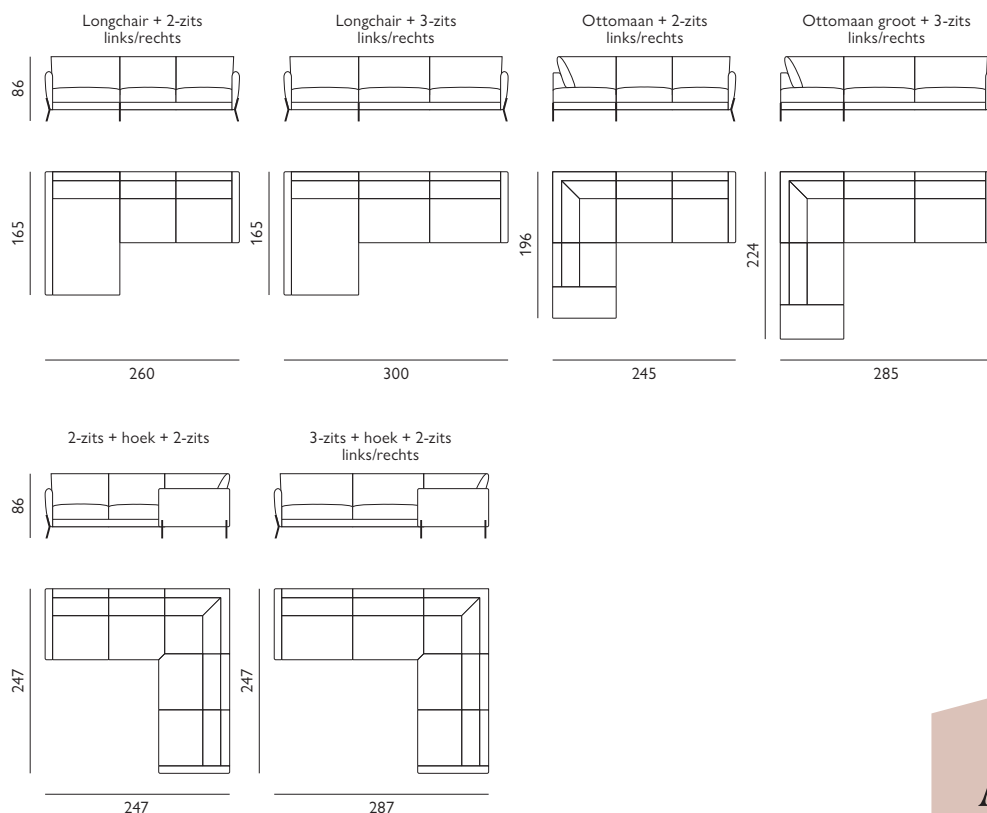

Hoekopstellingen

Afgebeeld als 3-zits maxi bank met 2 zitvlakken in stof diego

All in house.

5 jaar zorgeloos zittenot. Bij de aanschaf van een zitmeubel kun je het **All in House Servicepakket** afsluiten. Met dit pakket koop je optimale bescherming, 100 procent garantie op de constructie, professionele hulp bij calamiteiten en bij vlekken. Wij vertellen je er graag meer over.

Let op! Onder voorbehoud van typefouten/afwijkingen in afmeting tot 5% zijn mogelijk.