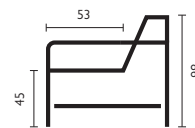

Novara

Kenmerken

- Keuze uit **diverse stoffen**
- Hoogwaardige vulling van **Pocketverenig**

- Keuze uit **2 typen poten;** zwart metaal of hout
- Keuze uit **6 verschillende kleuren houten poten;** black, dark brown, walnut, oak, beech, white

Let op! Onder voorbehoud van typefouten/afwijkingen in afmeting tot 5% zijn mogelijk.