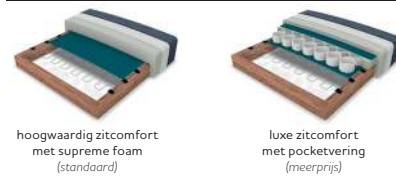

Breedtemaat is gemeten met arm Big. Hoogtemaat is gemeten met poethoogte 17 cm.
*Enkel koppelbaar aan hoekelement en longchair. **Enkel koppelbaar aan hoekelement.

opties

zithoogte

armkeuze

designframe

zitcomfort