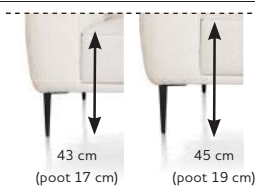

OPSTELLING ▶	2 ZITS ARM R/L*	2,5 ZITS ARM R/L*	3 ZITS ARM R/L*	3,5 ZITS ARM R/L*
b x d x h arm A ▶	167 x 93 x 86 cm	187 x 93 x 86 cm	207 x 93 x 86 cm	227 x 93 x 86 cm
b x d x h arm B ▶	163 x 93 x 86 cm	183 x 93 x 86 cm	203 x 93 x 86 cm	223 x 93 x 86 cm
artikelnummer	49010/49011	49008/49009	49006/49007	49004/49005
▶ designpoot	•	•	•	•
▶ pocketvering	•	•	•	•

OPSTELLING ▶	2 ZITS ZONDER ARM*	2,5 ZITS ZONDER ARM*	3 ZITS ZONDER ARM*	3,5 ZITS ZONDER ARM*
b x d x h ▶	143 x 93 x 86 cm	163 x 93 x 86 cm	183 x 93 x 86 cm	203 x 93 x 86 cm
artikelnummer	49015	49014	49013	49012
▶ designpoot	-	-	-	-
▶ pocketvering	•	•	•	•

OPSTELLING ▶	LONGCHAIR R/L	OTTOMANE SMALL R/L**	HOEK	DIVAN R/L	POEF	POEF ROND
b x d x h arm A ▶	105 x 153 x 86 cm	134 x 93 x 86 cm	90 x 90 x 86	157 x 93 x 86 cm	90 x 60 x 46 cm	80 x 80 x 46 cm
b x d x h arm B ▶	101 x 153 x 86 cm			153 x 93 x 86 cm		
artikelnummer	49016/49017	49018/49019	49020	49021/49022	49023	49024
▶ designpoot	•	•	-	•	-	-
▶ pocketvering	•	•	-	•	•	•

Breedtemaat is gemeten met arm Big. Hoogtemaat is gemeten met poethoogte 17 cm.
*Enkel koppelbaar aan hoekelement en longchair. **Enkel koppelbaar aan hoekelement.

opties

zithoogte

armkeuze

designframe

zitcomfort