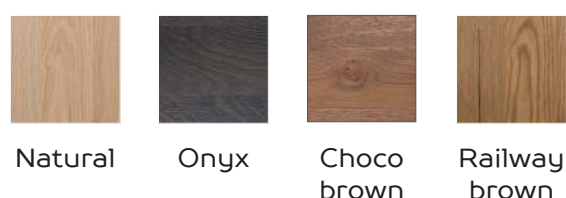

“
De vrijheid
om zelf te
kiezen
”

Livada

Collection

KENMERKEN:

- Wildeikenfineer, gelakt
- 4 houtkleuren

Natural Onyx Choco brown Railway brown

- Ovaal of rechthoekig tafelblad
- Keuze uit 3 onderstellen

V-poot metaal V-poot metaal met houtinleg spinpoot metaal