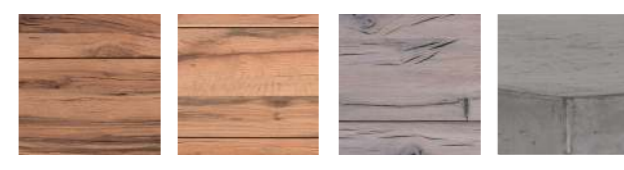

### houtkleur/bovenblad

brown naturel plumb beton