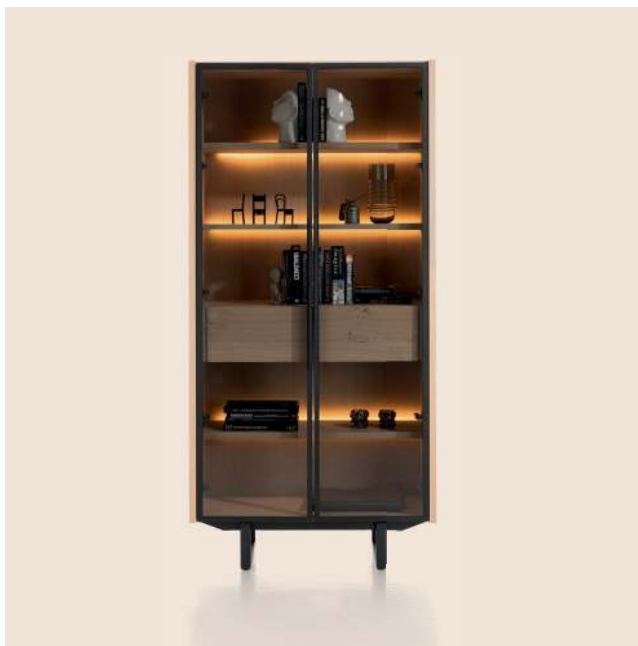

KIJK ACHTEROP VOOR ALLE MOGELIJKHEDEN, MATEN EN OPTIES