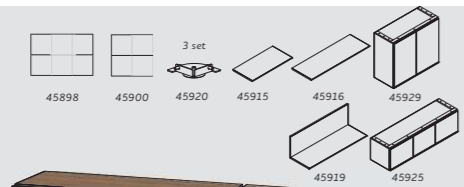

VOORDEELCOMBINATIE

DRESSOIR

231 x 84 x 40 cm
artikelnummer 46065