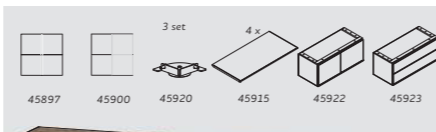

VOORDEELCOMBINATIE

DRESSOIR

231 x 84 x 40 cm
artikelnummer 46065

bestaat uit deze elementen:

VOORDEELCOMBINATIE

DRESSOIR

186 x 84 x 40 cm
artikelnummer 46066

bestaat uit deze elementen:

COLLECTIE
"MODULO"

ONTWERP JE EIGEN MODULAIRE KAST OP MAAT

- ▶ Eiken fineer
- ▶ Keuze uit twee kleuren; naturel of onyx
- ▶ Frame in zwart metaal
- ▶ **VOORDEELCOMBINATIES** beschikbaar

BASISFRAMES

zwart gepoedercoat metaal, diepte 40 cm

1 LAAG H: 42 CM

2 LAGEN H: 82 CM

3 LAGEN H: 121 CM

5 LAGEN H: 200 CM

breedte	45 / 49 cm	90 / 94 cm	135 / 139 cm	45 / 49 cm	90 / 94 cm	135 / 139 cm	45 / 49 cm	90 / 94 cm	135 / 139 cm	45 / 49 cm	90 / 94 cm	135 / 139 cm
artikelnummer	45890	45891	45892	45896	45897	45898	45902	45903	45904	45908	45909	45910

AANBOUWFRAMES

zwart gepoedercoat metaal, diepte 40 cm

1 LAAG H: 42 CM

2 LAGEN H: 82 CM

3 LAGEN H: 121 CM

5 LAGEN H: 200 CM

breedte	45 / 47 cm	90 / 92 cm	135 / 137 cm	45 / 47 cm	90 / 92 cm	135 / 137 cm	45 / 47 cm	90 / 92 cm	135 / 137 cm	45 / 47 cm	90 / 92 cm	135 / 137 cm
artikelnummer	45893	45894	45895	45899	45900	45901	45905	45906	45907	45911	45912	45913