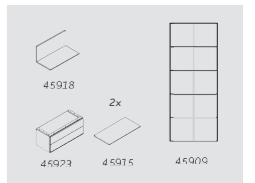

breedte x hoogte	45 x 77 cm
artikelnummer	45928

KAST 2 DEUREN (HOUD)

breedte x hoogte	90 x 77 cm
artikelnummer	45929

KAST 2 DEUREN (GLAS)

breedte x hoogte	90 x 77 cm
artikelnummer	45930

greep / scharnieren zowel links als rechts te monteren

VOORDEELCOMBINATIE

WORKSPACE

141 x 40 x 201 cm
artikelnummer 46055

bestaat uit deze elementen:

VOORDEELCOMBINATIE

BOEKENKAST

94 x 40 x 201 cm
artikelnummer 46057

bestaat uit deze elementen: