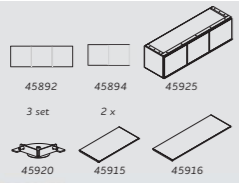

VOORDEELCOMBINATIE

HIGHBOARD

141 x 123 x 40 cm
artikelnummer 46067

bestaat uit deze elementen:

VOORDEELCOMBINATIE

BUREAU

94 x 200.6 x 40 cm
artikelnummer 46056

bestaat uit deze elementen:

VOORDEELCOMBINATIE

TV-DRESSOIR

231 x 44 x 40 cm
artikelnummer 46062

bestaat uit deze elementen:

VOORDEELCOMBINATIE

BUREAU

141 x 84 x 40 cm
artikelnummer 46090

bestaat uit deze elementen:

BUREAU

breedte	90 x 40 x 13 cm
artikelnummer	45921

VERSTELPLAAT

breedte	8,5 x 8,5 x 2,8 cm
artikelnummer	45920

KAST 2 DEUREN (HOUD)

breedte x hoogte	90 x 37 cm
artikelnummer	45922

KAST 2 LADEN (HOUD)

breedte x hoogte	90 x 37 cm
artikelnummer	45923