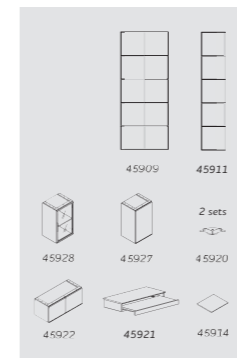

BUREAU

breedte	90 x 40 x 13 cm
artikelnummer	45921

VERSTELPLAAT

breedte	8,5 x 8,5 x 2,8 cm
artikelnummer	45920

KAST 2 DEUREN (HOUD)

breedte x hoogte	90 x 37 cm
artikelnummer	45922

KAST 2 LADEN (HOUD)

breedte x hoogte	90 x 37 cm
artikelnummer	45923

KAST 1 KLEP (HOUD)

breedte x hoogte	90 x 37 cm
artikelnummer	45924

KAST 3 DEUREN (HOUD)

breedte x hoogte	135 x 37 cm
artikelnummer	45925

KAST 1 DEUR (HOUD)

breedte x hoogte	45 x 77 cm
artikelnummer	45927

KAST 1 DEUR (GLAS)

breedte x hoogte	45 x 77 cm
artikelnummer	45928

KAST 2 DEUREN (HOUD)

breedte x hoogte	90 x 77 cm
artikelnummer	45929

KAST 2 DEUREN (GLAS)

breedte x hoogte	90 x 77 cm
artikelnummer	45930

greep / scharnieren zowel links als rechts te monteren

VOORDEELCOMBINATIE

WORKSPACE

141 x 40 x 201 cm
artikelnummer 46055

bestaat uit deze elementen:

VOORDEELCOMBINATIE

BOEKENKAST

94 x 40 x 201 cm
artikelnummer 46057

bestaat uit deze elementen: