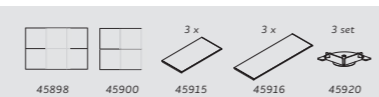

VOORDEELCOMBINATIE

HIGHBOARD

141 x 123 x 40 cm
artikelnummer 46067

bestaat uit deze elementen:

VOORDEELCOMBINATIE

BUREAU

94 x 200.6 x 40 cm
artikelnummer 46056

bestaat uit deze elementen:

VOORDEELCOMBINATIE

WANDKAST

321 x 201 x 40 cm
artikelnummer 46060

bestaat uit deze elementen:

VOORDEELCOMBINATIE

WANDREK

231 x 84 x 40 cm
artikelnummer 46093

bestaat uit deze elementen:

VOORDEELCOMBINATIE

DRESSOIR

231 x 84 x 40 cm
artikelnummer 46065

bestaat uit deze elementen:

VOORDEELCOMBINATIE

DRESSOIR

186 x 84 x 40 cm
artikelnummer 46066

bestaat uit deze elementen:

1 LAAG H: 42 CM

2 LAGEN H: 82 CM

3 LAGEN H: 121 CM

5 LAGEN H: 200 CM

breedte	45 / 49 cm	90 / 94 cm	135 / 139 cm	45 / 49 cm	90 / 94 cm	135 / 139 cm	45 / 49 cm	90 / 94 cm	135 / 139 cm	45 / 49 cm	90 / 94 cm	135 / 139 cm
artikelnummer	45890	45891	45892	45896	45897	45898	45902	45903	45904	45908	45909	45910