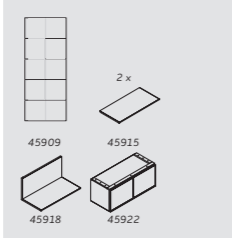

VOORDEELCOMBINATIE

WANDREK

94 x 201 x 40 cm
artikelnummer 46058