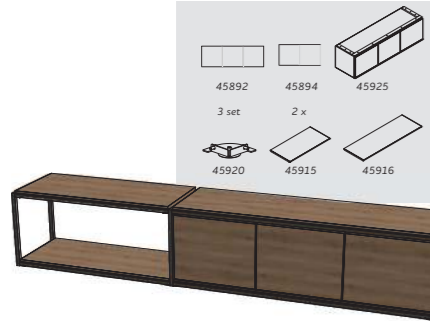

VOORDEELCOMBINATIE

HIGHBOARD

141 x 123 x 40 cm
artikelnummer 46067

bestaat uit deze elementen:

VOORDEELCOMBINATIE

BUREAU

94 x 200.6 x 40 cm
artikelnummer 46056

bestaat uit deze elementen:

VOORDEELCOMBINATIE

TV-DRESSOIR

231 x 44 x 40 cm
artikelnummer 46062

bestaat uit deze elementen:

VOORDEELCOMBINATIE

BUREAU

141 x 84 x 40 cm
artikelnummer 46090

bestaat uit deze elementen: