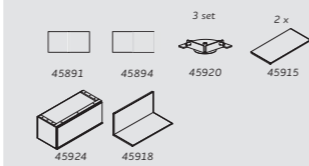

VOORDEELCOMBINATIE

HIGHBOARD

141 x 123 x 40 cm
artikelnummer 46067

bestaat uit deze elementen:

VOORDEELCOMBINATIE

BUREAU

94 x 200.6 x 40 cm
artikelnummer 46056

bestaat uit deze elementen:

VOORDEELCOMBINATIE

TV-DRESSOIR

231 x 44 x 40 cm
artikelnummer 46062

bestaat uit deze elementen:

VOORDEELCOMBINATIE

BUREAU

141 x 84 x 40 cm
artikelnummer 46090

bestaat uit deze elementen:

VOORDEELCOMBINATIE

WANDREK

94 x 201 x 40 cm
artikelnummer 46058

bestaat uit deze elementen:

VOORDEELCOMBINATIE

TV-DESSOIR

186 x 44 x 40 cm
artikelnummer 46063

bestaat uit deze elementen: