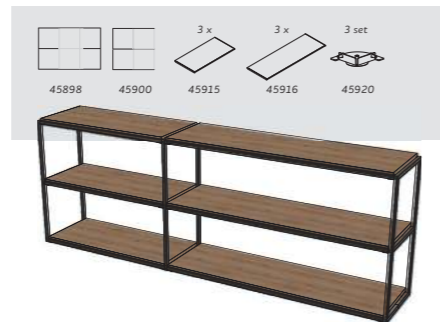

bestaat uit deze elementen: