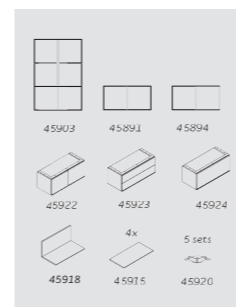

BUREAU

breedte	90 x 40 x 13 cm
artikelnummer	45921

VERSTELPLAAT

breedte	8,5 x 8,5 x 2,8 cm
artikelnummer	45920

KAST 2 DEUREN (HOUD)

breedte x hoogte	90 x 37 cm
artikelnummer	45922

KAST 2 LADEN (HOUD)

breedte x hoogte	90 x 37 cm
artikelnummer	45923

breedte x hoogte	45 x 77 cm
artikelnummer	45928

KAST 2 DEUREN (HOUD)

breedte x hoogte	90 x 77 cm
artikelnummer	45929

KAST 2 DEUREN (GLAS)

breedte x hoogte	90 x 77 cm
artikelnummer	45930

greep / scharnieren zowel links als rechts te monteren

VOORDEELCOMBINATIE

WORKSPACE

141 x 40 x 201 cm
artikelnummer 46055

bestaat uit deze elementen:

VOORDEELCOMBINATIE

BOEKENKAST

94 x 40 x 201 cm
artikelnummer 46057

bestaat uit deze elementen:

VOORDEELCOMBINATIE

TV OPSTELLING

280 x 40 / 123 cm
artikelnummer 46061

bestaat uit deze elementen:

VOORDEELCOMBINATIE

DRESSOIR

231 x 40 x 84 cm
artikelnummer 46092

bestaat uit deze elementen: