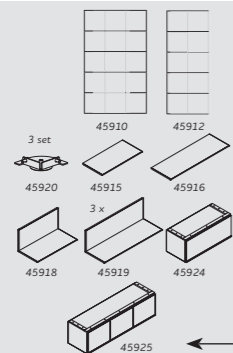

VOORDEELCOMBINATIE

WANDKAST

321 x 201 x 40 cm
artikelnummer 46060