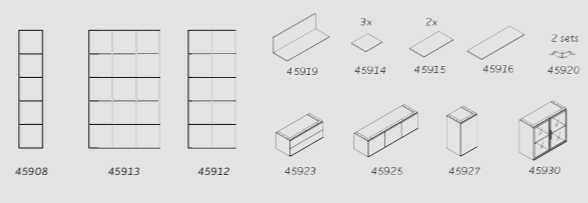

AANBOUWFRAMES

zwart gepoedercoat metaal, diepte 40 cm

1 LAAG H: 42 CM

2 LAGEN H: 82 CM

3 LAGEN H: 121 CM

5 LAGEN H: 200 CM

breedte	45 / 47 cm	90 / 92 cm	135 / 137 cm	45 / 47 cm	90 / 92 cm	135 / 137 cm	45 / 47 cm	90 / 92 cm	135 / 137 cm	45 / 47 cm	90 / 92 cm	135 / 137 cm
artikelnummer	45893	45894	45895	45899	45900	45901	45905	45906	45907	45911	45912	45913

© 2020 XOOON | MODULO_NL_202209_V1 | afmetingen zijn circa

VOORDEELCOMBINATIE

XXL TV WAND

278 x 40 x 201 cm
artikelnummer 46059

bestaat uit deze elementen:

STEL SAMEN UIT **40+** ELEMENTEN

MOGELIJK IN 2 KLEUREN

KLIC HIER VOOR MEER INSPIRATIE

ADD-ON ELEMENTEN

LEGPLANK (HOUD)

breedte	45 cm	90 cm	135 cm
artikelnummer	45914	45915	45916

PLANK + ACHTERWAND (H: 42 CM, HOUD)

breedte	45 cm	90 cm	135 cm
artikelnummer	45917	45918	45919

BUREAU

breedte	90 x 40 x 13 cm
artikelnummer	45921

VERSTELPLAAT

breedte	8,5 x 8,5 x 2,8 cm
artikelnummer	45920

KAST 2 DEUREN (HOUD)

breedte x hoogte	90 x 37 cm
artikelnummer	45922

KAST 2 LADEN (HOUD)

breedte x hoogte	90 x 37 cm
artikelnummer	45923