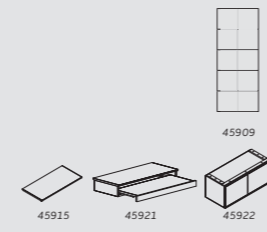

VOORDEELCOMBINATIE

HIGHBOARD

141 x 123 x 40 cm
artikelnummer 46067

bestaat uit deze elementen:

VOORDEELCOMBINATIE

BUREAU

94 x 200.6 x 40 cm
artikelnummer 46056

bestaat uit deze elementen:

VOORDEELCOMBINATIE

TV-DRESSOIR

231 x 44 x 40 cm
artikelnummer 46062

bestaat uit deze elementen:

VOORDEELCOMBINATIE

BUREAU

141 x 84 x 40 cm
artikelnummer 46090

bestaat uit deze elementen:

BUREAU

breedte	90 x 40 x 13 cm
artikelnummer	45921

VERSTELPLAAT

breedte	8,5 x 8,5 x 2,8 cm
artikelnummer	45920

KAST 2 DEUREN (HOUD)

breedte x hoogte	90 x 37 cm
artikelnummer	45922

KAST 2 LADEN (HOUD)

breedte x hoogte	90 x 37 cm
artikelnummer	45923