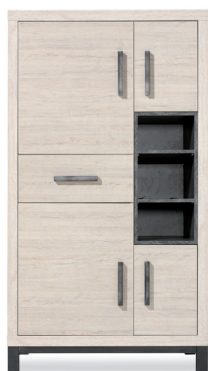

Bergkast
105x48x190