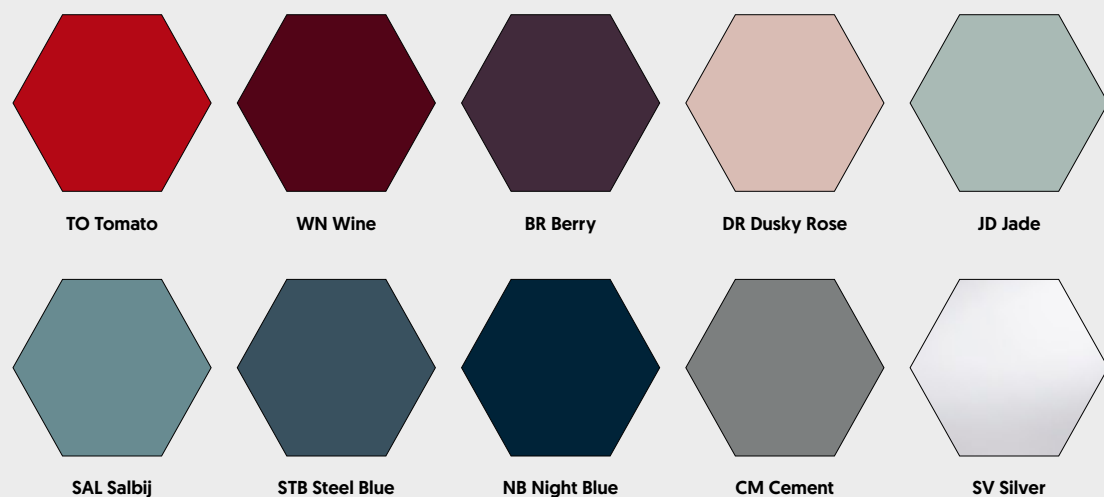

* Incl. belasting van draaibare tv-beugel

4. Kleuren

Alle basis-, accent- en NCS-kleuren in mat gesatineerd of glanzend glossy glas leverbaar.

4.1 Basiskleuren (PX modellen)

4.2 Accentkleuren (PX modellen)

4.3 NCS-kleuren (PX modellen)

Kies uit één van de 2.000 NCS-kleuren met behulp van de NCS-kleuren waaijer.

4.4 Glaskleuren (QX en PL modellen)