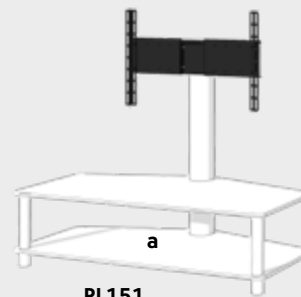

1.4 Panel PL modellen

Alle modellen zijn inclusief universele adapter voor VESA 100×100 tot 600×400. Model PL60 in combinatie met wieltjes. Alle anderen modellen in combinatie met vilt en een draaibare tv-beugel.

PL151

	Buitenmaat (in cm)			Tussenmaat (in cm)			Prijs (€)
	Breed	Hoog	Diep	Breed	Hoog	Diep	
PL60	61,0	80,0	50,0	a 61,0	21,0	43,5	499,00
				b 50,0	–	33,0	
PL151	110,0	76,0	54,0	a 98,0	21,0	43,5	799,00
PL152	140,0	76,0	54,0	a 128,0	21,0	43,5	899,00
PL181	110,0	93,0	54,0	a 98,0	21,0	43,5	899,00
				b 98,0	16,0	43,5	
PL182	140,0	93,0	54,0	a 128,0	21,0	43,5	949,00
				b 128,0	16,0	43,5	

Aanbevolen advies verkoopprijs incl. btw | excl. Spectral montage service