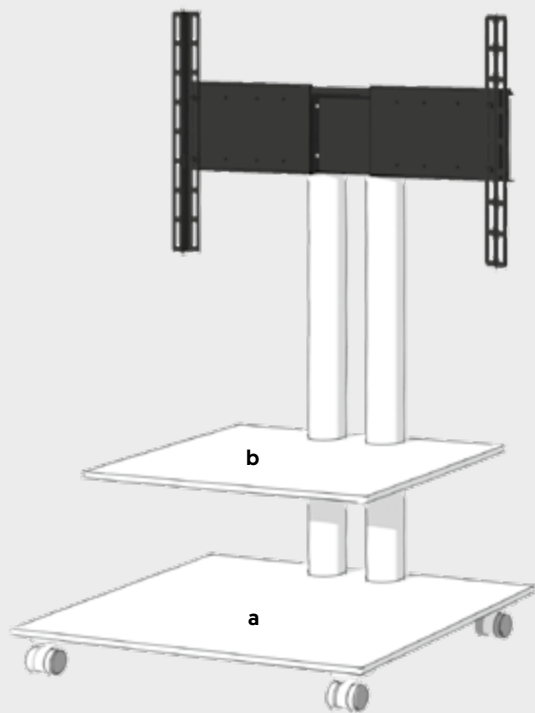

Inclusief soundbar adapter voor Sonos Playbar en Denon HEOS Bar. De tv-beugel is met geïntegreerde kabeldoorvoer inclusief adapter voor VESA 200×200 tot 400×400.

QX600SP

QX601SP

	Buitenmaat (in cm)			Tussenmaat (in cm)			Prijs (€)
	Breed	Hoog	Diep	Breed	Hoog	Diep	
QX600SP	61,0	102,1	50,0	a 61,0	–	36,0	799,00
QX601SP	61,0	102,1	50,0	a 61,0	21,3	36,0	849,00
				b 50,0	–	34,4	

1.4 Panel PL modellen

Alle modellen zijn inclusief universele adapter voor VESA 100×100 tot 600×400. Model PL60 in combinatie met wieltjes. Alle anderen modellen in combinatie met vilt en een draaibare tv-beugel.