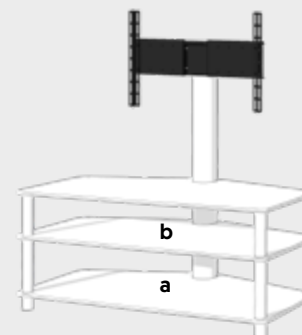

1.4 Panel PL modellen

Alle modellen zijn inclusief universele adapter voor VESA 100×100 tot 600×400. Model PL60 in combinatie met wieltjes. Alle anderen modellen in combinatie met vilt en een draaibare tv-beugel.

PL60

PL151

PL152

PL181

PL182

	Buitenmaat (in cm)			Tussenmaat (in cm)			Prijs (€)
	Breed	Hoog	Diep	Breed	Hoog	Diep	
PL60	61,0	80,0	50,0	a 61,0	21,0	43,5	499,00
				b 50,0	–	33,0	
PL151	110,0	76,0	54,0	a 98,0	21,0	43,5	799,00
PL152	140,0	76,0	54,0	a 128,0	21,0	43,5	899,00
PL181	110,0	93,0	54,0	a 98,0	21,0	43,5	899,00
				b 98,0	16,0	43,5	
PL182	140,0	93,0	54,0	a 128,0	21,0	43,5	949,00
				b 128,0	16,0	43,5	