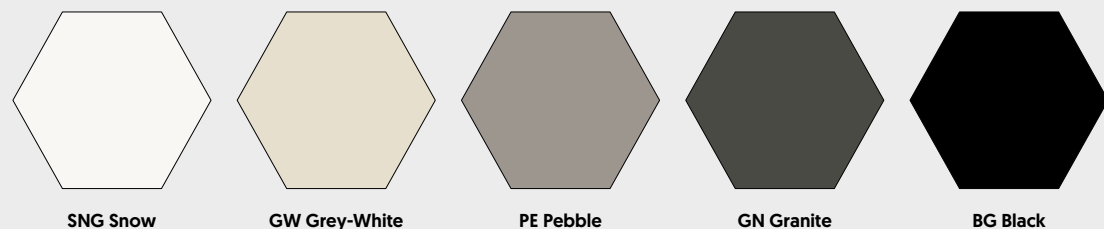

4. Kleuren

Alle basis-, accent- en NCS-kleuren in mat gesatineerd of glanzend glossy glas leverbaar.

4.1 Basiskleuren (PX modellen)