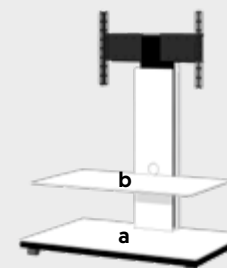

PX601SX

Soundbar adapter voor het SX model vindt u onder opties en toebehoren op pagina 200

PX600/PX600SX

PX601/PX601SX

PX700/PX700SX

PX701/PX701SX

	Buitenmaat (in cm)			Tussenmaat (in cm)			Prijs (€)
	Breed	Hoog	Diep	Breed	Hoog	Diep	
PX600	61,0	103,0	50,0	a 61,0	–	41,9	799,00
PX600SX	61,0	103,0	50,0	a 61,0	–	41,9	799,00
PX601	61,0	103,0	50,0	a 61,0	23,0	41,9	899,00
				b 50,0	–	39,0	
PX601SX	61,0	103,0	50,0	a 61,0	23,0	41,9	899,00
				b 50,0	–	39,0	
PX700	100,0	103,0	50,0	a 100,0	–	41,9	899,00
PX700SX	100,0	103,0	50,0	a 100,0	–	41,9	899,00
PX701	100,0	103,0	50,0	a 100,0	23,0	41,9	999,00
				b 90,0	–	39,0	
PX701SX	100,0	103,0	50,0	a 100,0	23,0	41,9	999,00
				b 90,0	–	39,0	