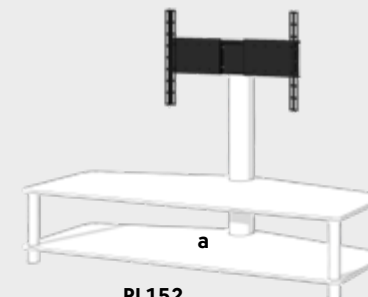

1.4 Panel PL modellen

Alle modellen zijn inclusief universele adapter voor VESA 100×100 tot 600×400. Model PL60 in combinatie met wieltjes. Alle anderen modellen in combinatie met vilt en een draaibare tv-beugel.

PL60

PL151

PL152

PL181

PL182

	Buitenmaat (in cm)			Tussenmaat (in cm)			Prijs (€)
	Breed	Hoog	Diep	Breed	Hoog	Diep	
PL60	61,0	80,0	50,0	a 61,0	21,0	43,5	499,00
				b 50,0	–	33,0	
PL151	110,0	76,0	54,0	a 98,0	21,0	43,5	799,00
PL152	140,0	76,0	54,0	a 128,0	21,0	43,5	899,00
PL181	110,0	93,0	54,0	a 98,0	21,0	43,5	899,00
				b 98,0	16,0	43,5	
PL182	140,0	93,0	54,0	a 128,0	21,0	43,5	949,00
				b 128,0	16,0	43,5	