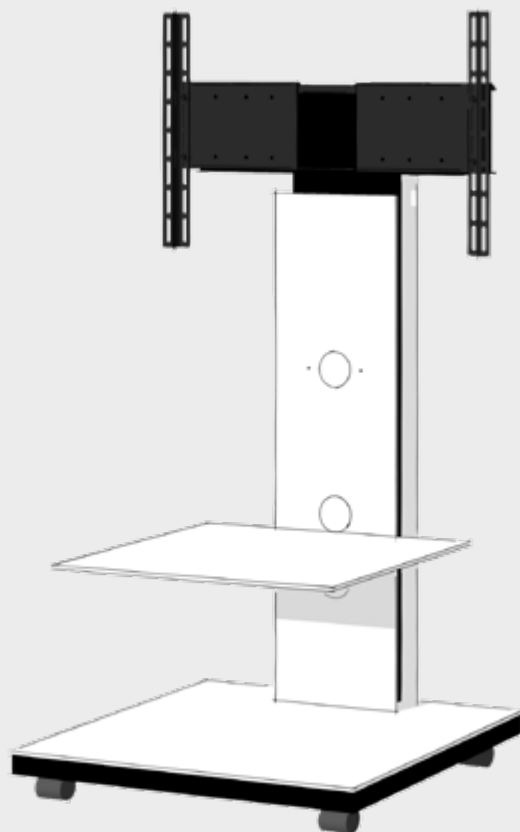

1.2 Tray PX modellen

Keuze uit mat gesatineerd of glanzend glossy glas.
De bodemplaat bestaat uit een houtsoekel met wieltjes en een gelakte glasplaat. Alle modellen zijn inclusief universele adapter voor VESA 100×100 tot 600×400. Het SX model beschikt over een soundbar adapter.

PX601SX

Soundbar adapter voor het SX model vindt u onder opties en toebehoren op pagina 200

	Buitenmaat (in cm)			Tussenmaat (in cm)			Prijs (€)
	Breed	Hoog	Diep	Breed	Hoog	Diep	
PX600	61,0	103,0	50,0	a 61,0	–	41,9	799,00
PX600SX	61,0	103,0	50,0	a 61,0	–	41,9	799,00
PX601	61,0	103,0	50,0	a 61,0	23,0	41,9	899,00
				b 50,0	–	39,0	
PX601SX	61,0	103,0	50,0	a 61,0	23,0	41,9	899,00
				b 50,0	–	39,0	
PX700	100,0	103,0	50,0	a 100,0	–	41,9	899,00
PX700SX	100,0	103,0	50,0	a 100,0	–	41,9	899,00
PX701	100,0	103,0	50,0	a 100,0	23,0	41,9	999,00
				b 90,0	–	39,0	
PX701SX	100,0	103,0	50,0	a 100,0	23,0	41,9	999,00
				b 90,0	–	39,0	

Aanbevolen advies verkoopprijs incl. btw | excl. Spectral montage service