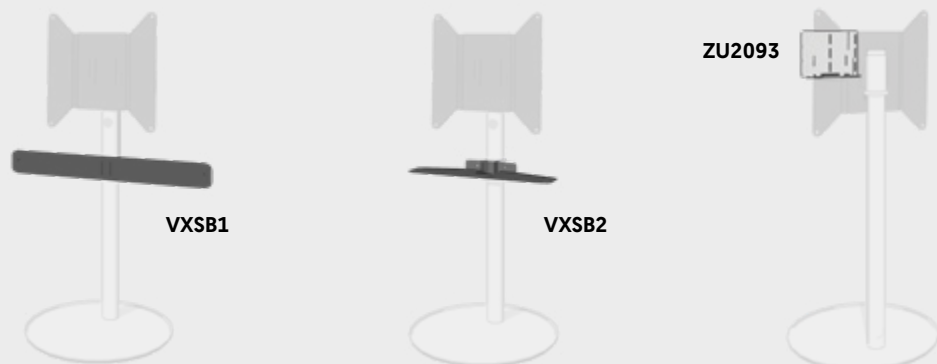

1.4 Panel PL modellen

Alle modellen zijn inclusief universele adapter voor VESA 100×100 tot 600×400. Model PL60 in combinatie met wieltjes. Alle anderen modellen in combinatie met vilt en een draaibare tv-beugel.

PL60

PL151

PL152

PL181

PL182

	Buitenmaat (in cm)			Tussenmaat (in cm)			Prijs (€)
	Breed	Hoog	Diep	Breed	Hoog	Diep	
PL60	61,0	80,0	50,0	a 61,0	21,0	43,5	499,00
				b 50,0	–	33,0	
PL151	110,0	76,0	54,0	a 98,0	21,0	43,5	799,00
PL152	140,0	76,0	54,0	a 128,0	21,0	43,5	899,00
PL181	110,0	93,0	54,0	a 98,0	21,0	43,5	899,00
				b 98,0	16,0	43,5	
PL182	140,0	93,0	54,0	a 128,0	21,0	43,5	949,00
				b 128,0	16,0	43,5	

Aanbevolen advies verkoopprijs incl. btw | excl. Spectral montage service

2. Opties en toebehoren

2.1 Voor Circle VX modellen

	Functie	Prijs (€)
OPTIE	Tv-beugel VESA Adapter 200 x 200 tot 400 x 400	-
OPTIE	Tv-beugel universele VESA Adapter 100x100 tot 600x400	-
VXSB1	Soundbar adapter voor Sonos Playbar, 90° draaibaar (+/-45°), in hoogte verstelbaar	99,00
VXSB2	Soundbar adapter geschikt voor Sonos Beam, Bose Solo 5, Bose Soundbar 700 en andere soundbars, 90° draaibaar (+/-45°), in hoogte verstelbaar	99,00
ZU2093	Universale mediamount, geschikt voor bv een mediaspeler of harde schijf. Laat zich gemakkelijk bevestigen aan de achterkant uw de televisie	39,00