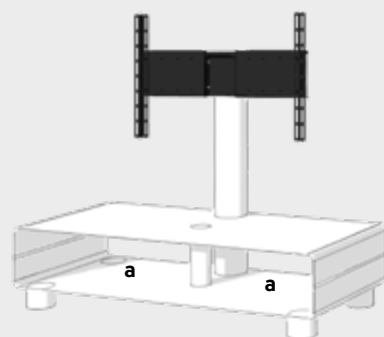

Aanbevolen advies verkoopprijs incl. btw | excl. Spectral montage service

1.3 Floor QX modellen

1.3.2 Met romp

Romp van gepoedercoat staal in zwart metallic. Inclusief wieltjes en draaibare tv-beugel. Model QX208 is inclusief adapter voor VESA 100×100 tot 400×400. Model QX111 is inclusief universele adapter voor VESA 100×100 tot 600×400.

QX208

QX111

	Buitenmaat (in cm)			Binnenmaat (in cm)			Prijs (€)
	Breed	Hoog	Diep	Breed	Hoog	Diep	
QX208	47,0	76,0	38,0	a 45,0	9,5	38,0	399,00
QX111	105,0	72,0	45,0	a 45,0	18,2	45,0	899,00

1.3.3 Voor Sonos Playbar / Denon HEOS Bar