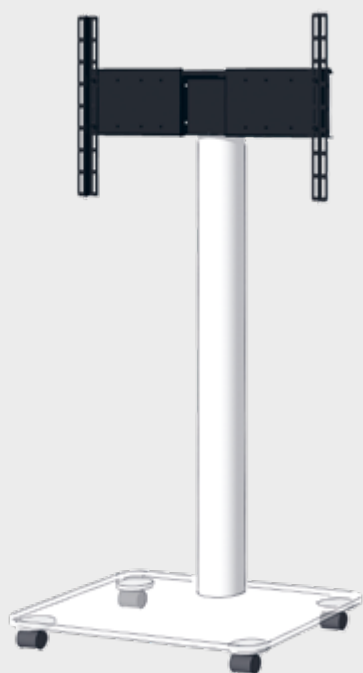

1.2 Tray PX modellen

Keuze uit mat gesatineerd of glanzend glossy glas.
De bodemplaat bestaat uit een houtsoekel met wieltjes en een gelakte glasplaat. Alle modellen zijn inclusief universele adapter voor VESA 100×100 tot 600×400. Het SX model beschikt over een soundbar adapter.

PX601SX

Soundbar adapter voor het SX model vindt u onder opties en toebehoren op pagina 200

PX600/PX600SX

PX601/PX601SX

PX700/PX700SX

PX701/PX701SX

	Buitenmaat (in cm)			Tussenmaat (in cm)			Prijs (€)
	Breed	Hoog	Diep	Breed	Hoog	Diep	
PX600	61,0	103,0	50,0	a 61,0	–	41,9	799,00
PX600SX	61,0	103,0	50,0	a 61,0	–	41,9	799,00
PX601	61,0	103,0	50,0	a 61,0	23,0	41,9	899,00
				b 50,0	–	39,0	
PX601SX	61,0	103,0	50,0	a 61,0	23,0	41,9	899,00
				b 50,0	–	39,0	
PX700	100,0	103,0	50,0	a 100,0	–	41,9	899,00
PX700SX	100,0	103,0	50,0	a 100,0	–	41,9	899,00
PX701	100,0	103,0	50,0	a 100,0	23,0	41,9	999,00
				b 90,0	–	39,0	
PX701SX	100,0	103,0	50,0	a 100,0	23,0	41,9	999,00
				b 90,0	–	39,0	

Aanbevolen advies verkoopprijs incl. btw | excl. Spectral montage service

1.3 Floor QX modellen

1.3.1 Met glasplaat

De draaibare tv-beugel is draaibaar tot 90° en met geïntegreerde kabeldoorvoer. Inclusief wieltjes. Model QX200/203 is inclusief adapter voor VESA 100×100 tot 400×400. Alle overige QX modellen zijn inclusief universele adapter voor VESA 100×100 tot 600×400.